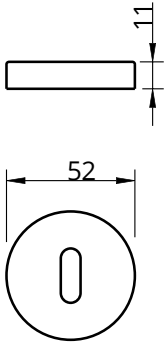

**Designação do produto/product name:** puxador par / lever set  
2002

**Referência/part number:** aço inox satinado, aço inox polido  
satin stainless steel, polished stainless steel

**Descrição do acabamento/finishing:** 16, 58  
inox / stainless steel

**Código de acabamento/finishing code:**

**Matéria prima principal/main raw material:**

**Desenho TUPAI nº/Drawing no:**

**Observações/Remarks:** ferro quadrado 8x100 / square spindle 8x100mm

**Embalagem/Packaging:** 8 unid. por caixa / 8 units per box

**Desenho / Dimensões Principais / Drawing / main dimensions**

Foto/Picture

desenho técnico / technical drawing

REF. 2008

(16)  
aço inox satinado  
satin stainless steel

(141)  
titan  
titan

(142)  
níquelado pérola  
nickel pearl

### Descrição

Espelho de chave BB par