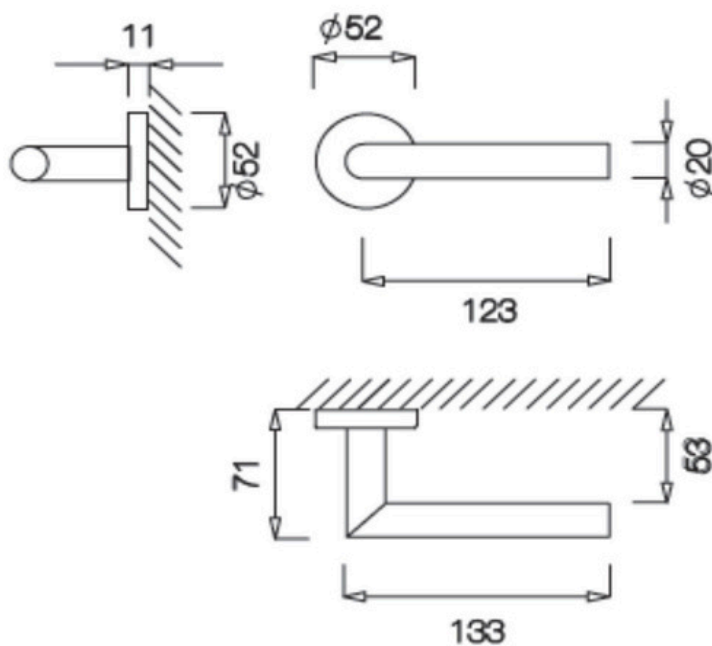

**Designação do produto/product name:** puxador par / lever set  
2002

**Referência/part number:** aço inox satinado, aço inox polido  
satin stainless steel, polished stainless steel

**Descrição do acabamento/finishing:** 16, 58  
inox / stainless steel

**Código de acabamento/finishing code:**

**Matéria prima principal/main raw material:**

**Desenho TUPAI nº/Drawing no:**

**Observações/Remarks:** ferro quadrado 8x100 / square spindle 8x100mm

**Embalagem/Packaging:** 8 unid. por caixa / 8 units per box

**Desenho / Dimensões Principais / Drawing / main dimensions**

Foto/Picture

desenho técnico / technical drawing

REF. 2008

(16)  
aço inox satinado  
satin stainless steel

(141)  
titan  
titan

(142)  
níquelado pérola  
nickel pearl

### Descrição

Espelho de chave BB par