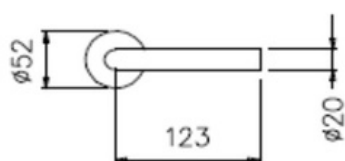

<b>Designação do produto/product name:</b>	Puxador par com roseta Ø 52mm Lever set, roses Ø52mm
<b>Referência/part number:</b>	2001-16
<b>Descrição do acabamento/finishing:</b>	Aço inox satinado (16) Satin stainless steel (16)
<b>Código de acabamento/finishing code:</b>	16
<b>Acessórios/Accessories</b>	Ferro Quad.8x100 parafusos de fixação ocultos Iron Quad.8x100 hidden fixing screws
<b>Matéria prima principal/main raw material:</b>	Aço Inox / Steel
<b>Características principais / main features:</b>	Boa resistencia à corrosão atmosférica/Good atmospheric corrosion Bom acabamento superficial/Good surface finish  Mola de recuperação independente/Independent recovery Spring Fixador metálico de elevada durabilidade/High durability metallic fixer Facilidade de instalação c/sistema "Click"/Easy installation sistem "Click"
<b>Aplicações:</b>	Portas interiores e exteriores em madeira Interior and exterior doors in wood

### Desenho e foto com Dimensões Principais / Drawing in picture main dimensions

desenho técnico / technical drawing

Mecanismos Metálicos | Metallic mechanisms

REF. 2008

(16)  
aço inox satinado  
satin stainless steel