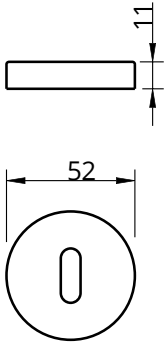

<b>Designação do produto/product name:</b>	Puxador par com roseta Ø 52mm Lever set, roses Ø52mm
<b>Referência/part number:</b>	2001-16
<b>Descrição do acabamento/finishing:</b>	Aço inox satinado (16) Satin stainless steel (16)
<b>Código de acabamento/finishing code:</b>	16
<b>Acessórios/Accessories</b>	Ferro Quad.8x100 parafusos de fixação ocultos Iron Quad.8x100 hidden fixing screws
<b>Matéria prima principal/main raw material:</b>	Aço Inox / Steel
<b>Características principais / main features:</b>	Boa resistencia à corrosão atmosférica/Good atmospheric corrosion Bom acabamento superficial/Good surface finish  Mola de recuperação independente/Independent recovery Spring Fixador metálico de elevada durabilidade/High durability metallic fixer Facilidade de instalação c/sistema "Click"/Easy installation sistem "Click"
<b>Aplicações:</b>	Portas interiores e exteriores em madeira Interior and exterior doors in wood

### Desenho e foto com Dimensões Principais / Drawing in picture main dimensions

desenho técnico / technical drawing

Mecanismos Metálicos | Metallic mechanisms

REF. 2008

(16)  
aço inox satinado  
satin stainless steel

### Descrição

Espelho de chave BB par

### Description

BB key entry set