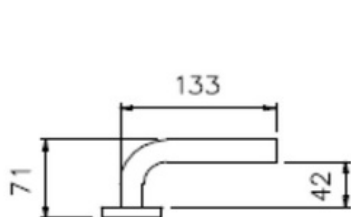

<b>Designação do produto/product name:</b>	Puxador par com roseta Ø 52mm Lever set, roses Ø52mm
<b>Referência/part number:</b>	2001-16
<b>Descrição do acabamento/finishing:</b>	Aço inox satinado (16) Satin stainless steel (16)
<b>Código de acabamento/finishing code:</b>	16
<b>Acessórios/Accessories</b>	Ferro Quad.8x100 parafusos de fixação ocultos Iron Quad.8x100 hidden fixing screws
<b>Matéria prima principal/main raw material:</b>	Aço Inox / Steel
<b>Características principais / main features:</b>	Boa resistencia à corrosão atmosférica/Good atmospheric corrosion Bom acabamento superficial/Good surface finish  Mola de recuperação independente/Independent recovery Spring Fixador metálico de elevada durabilidade/High durability metallic fixer Facilidade de instalação c/sistema "Click"/Easy installation sistem "Click"
<b>Aplicações:</b>	Portas interiores e exteriores em madeira Interior and exterior doors in wood

### Desenho e foto com Dimensões Principais / Drawing in picture main dimensions

desenho técnico / technical drawing

Mecanismos Metálicos | Metallic mechanisms

REF. 2008

(16)  
aço inox satinado  
satin stainless steel