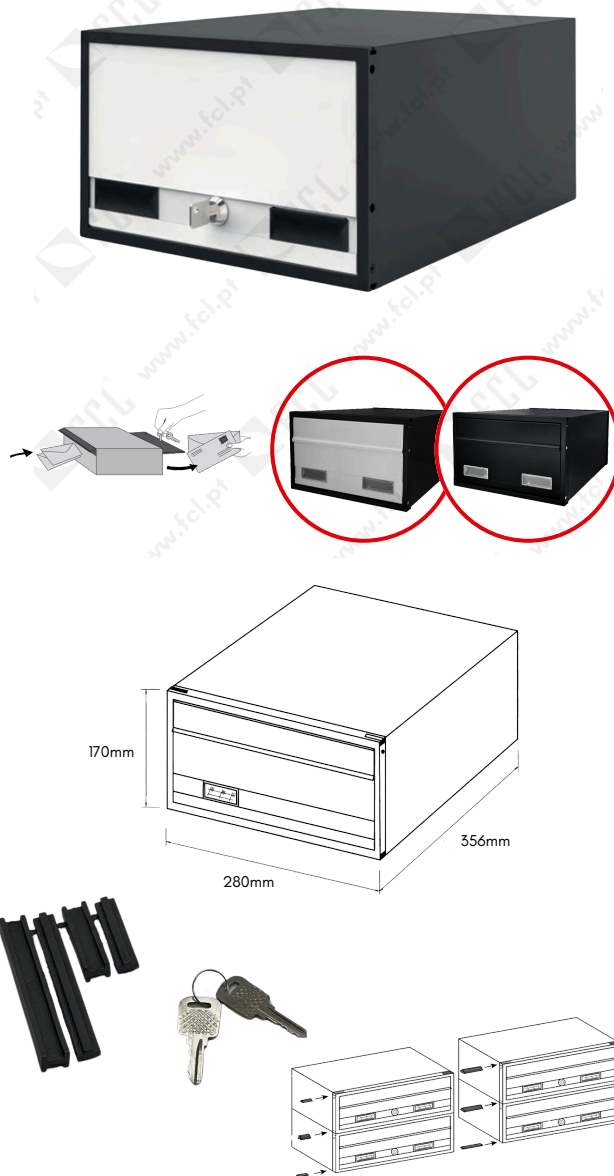

## Caixa de Correio ref. J4750.2F

<b>COD. VARIANTE</b>	J47502FLP (Lac.Preto) J47502FLB (Lac.Branco) J47502FAC (Anod.Natural)
<b>N° DE FACES</b>	2 faces (Recebe o correio pela frente e retira por trás)
<b>MEDIDAS (CAIXA BOCA)   PESO</b>	356x280x170mm (CxLxA) 250x35mm (LxA)   2,5kg
<b>NORMAS</b>	EN 1670, DIN 32617, Aprovada pelos CTT para utilização pública
<b>MATERIAIS</b>	Caixa e faces: Alumínio Aro: Nylon
<b>ACABAMENTOS FACES</b>	Lacado Preto RAL9005 Lacado Branco RAL9110 Anodizado Natural
<b>CORPO E ARO</b>	Preto
<b>CARACTERÍSTICAS</b>	Permite a aplicação individual ou em módulos por sistema de encaixe

### Outras opções:

c/1 face ref. J6550.1F

c/2 faces ref. J6550.2F

c/1 face ref. J4750.1F