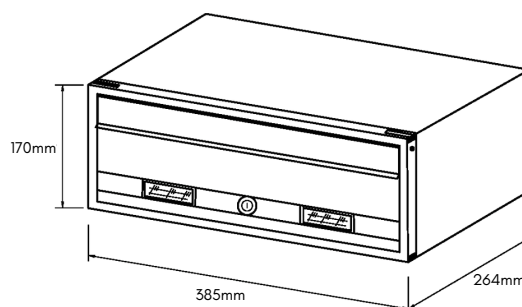

Ficha de produto

Caixa de Correio ref. J6550.1F

COD. VARIANTE	J65501FLP (Lac.Preto) J65501FLB (Lac.Branco) J65501FAC (Anod.Natural)
N° DE FACES	1 face (Recebe e retira o correio pela frente)
MEDIDAS (CAIXA BOCA) PESO	264x385x170mm (CxLxA) 355x35mm (LxA) 2,5kg
NORMAS	EN 1670, DIN 32617, Aprovada pelos CTT para utilização pública
MATERIAIS	Caixa e faces: Alumínio Aro: Nylon
ACABAMENTOS FACES	Lacado Preto RAL9005 Lacado Branco RAL9110 Anodizado Natural
CORPO E ARO	Preto
CARACTERÍSTICAS	Permite a aplicação individual ou em módulos por sistema de encaixe

Outras opções:

c/1 face ref. J6550.2F

c/1 face ref. J4550.1F

c/2 faces ref. J4550.2F