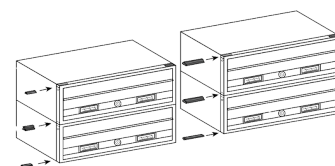

Ficha de produto

Caixa de Correio ref. J6550.1F

COD. VARIANTE	J65501FLP (Lac.Preto) J65501FLB (Lac.Branco) J65501FAC (Anod.Natural)
N° DE FACES	1 face (Recebe e retira o correio pela frente)
MEDIDAS (CAIXA BOCA) PESO	264x385x170mm (CxLxA) 355x35mm (LxA) 2,5kg
NORMAS	EN 1670, DIN 32617, Aprovada pelos CTT para utilização pública
MATERIAIS	Caixa e faces: Alumínio Aro: Nylon
ACABAMENTOS FACES	Lacado Preto RAL9005 Lacado Branco RAL9110 Anodizado Natural
CORPO E ARO	Preto
CARACTERÍSTICAS	Permite a aplicação individual ou em módulos por sistema de encaixe