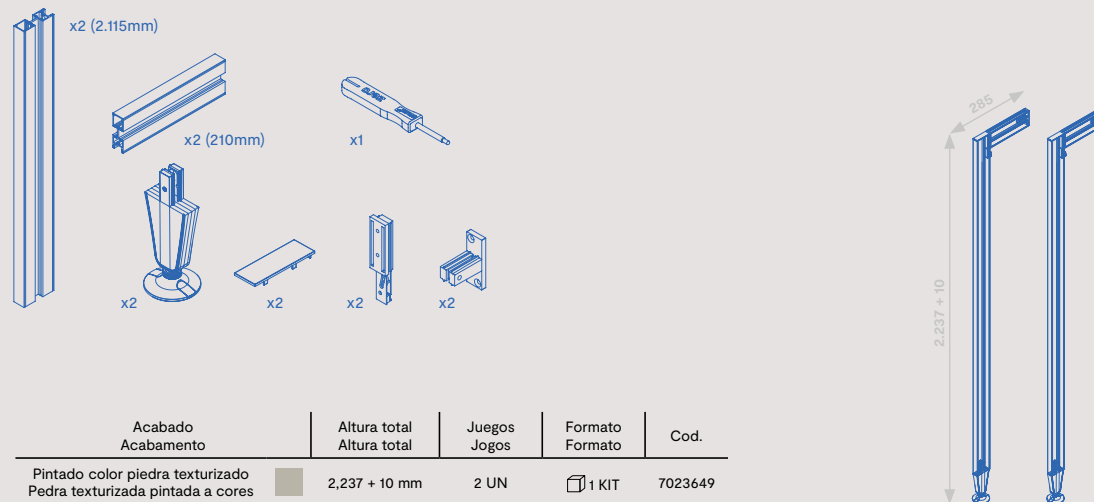

Escanea este QR y descubre el video de montaje de la estructura vertical.
Digitalize este QR e descubra o vídeo de montagem da estrutura vertical.

Kit estructura modular con herrajes de nivelador circular y perfiles Zero (Suelo - Pared)
Kit estrutura modular com ferragens de nivelador circular e perfis Zero (Piso - Parede)