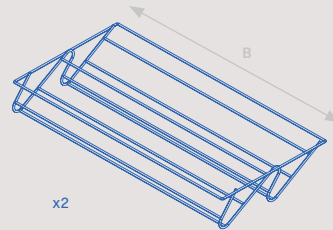

Cajón zapatero para armarios y vestidores Hack
Gaveta sapateira para roupeiros e closets Hack

Acabado Acabamento	B	Juegos Jogos	Formato Formato	Cod.
Pintado negro texturizado Texturas pintadas a preto	482 (M60)	2 UN	1 LOTE	7111454
Pintado negro texturizado Texturas pintadas a preto	682 (M80)	2 UN	1 LOTE	7111554
Pintado negro texturizado Texturas pintadas a preto	782 (M90)	2 UN	1 LOTE	7111654