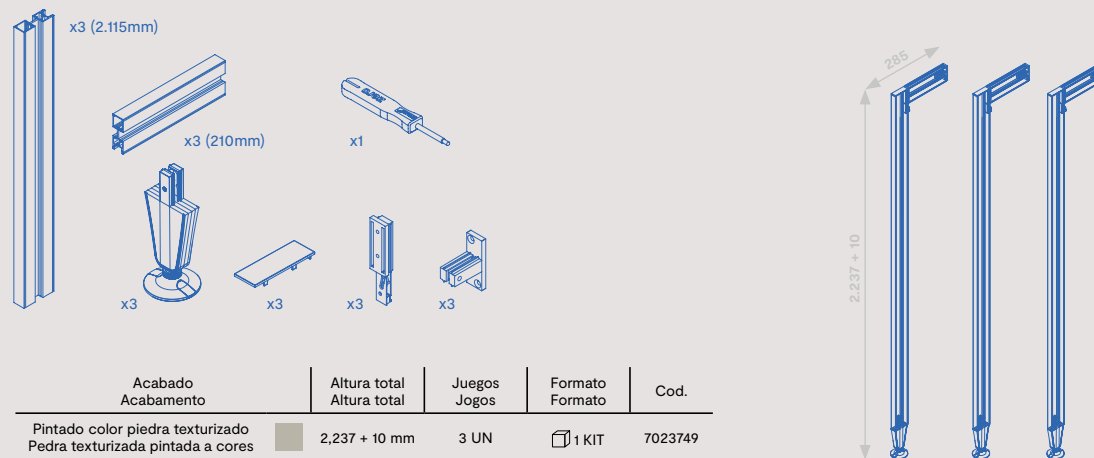

Kit estructura modular con herrajes de nivelador circular y perfiles Zero (Suelo - Pared)
Kit estrutura modular com ferragens de nivelador circular e perfis Zero (Piso - Parede)