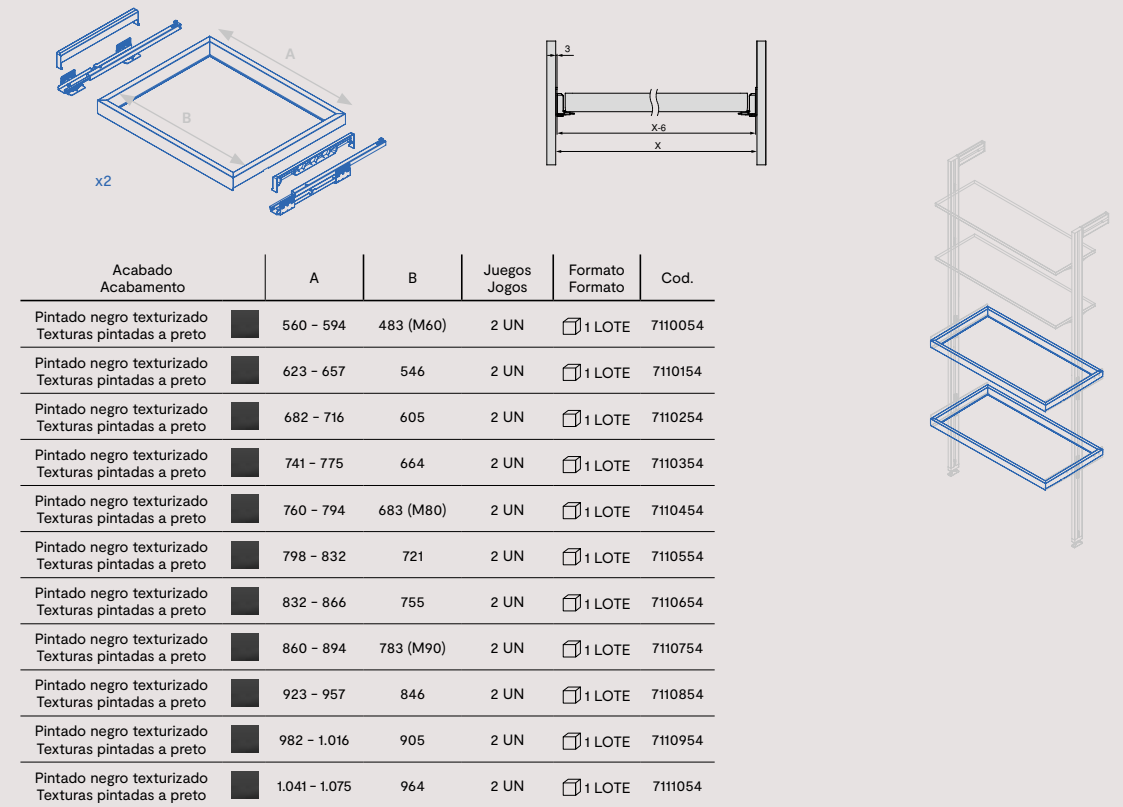

Bastidor con guías de cierre suave para accesorios de armario Hack
Bastidor com corrediças de fecho suave para acessórios de roupeiro Hack

Acabado Acabamento	A	B	Juegos Jogos	Formato Formato	Cod.
Pintado negro texturizado Texturas pintadas a preto	560 - 594	483 (M60)	2 UN	1 LOTE	7110054
Pintado negro texturizado Texturas pintadas a preto	623 - 657	546	2 UN	1 LOTE	7110154
Pintado negro texturizado Texturas pintadas a preto	682 - 716	605	2 UN	1 LOTE	7110254
Pintado negro texturizado Texturas pintadas a preto	741 - 775	664	2 UN	1 LOTE	7110354
Pintado negro texturizado Texturas pintadas a preto	760 - 794	683 (M80)	2 UN	1 LOTE	7110454
Pintado negro texturizado Texturas pintadas a preto	798 - 832	721	2 UN	1 LOTE	7110554
Pintado negro texturizado Texturas pintadas a preto	832 - 866	755	2 UN	1 LOTE	7110654
Pintado negro texturizado Texturas pintadas a preto	860 - 894	783 (M90)	2 UN	1 LOTE	7110754
Pintado negro texturizado Texturas pintadas a preto	923 - 957	846	2 UN	1 LOTE	7110854
Pintado negro texturizado Texturas pintadas a preto	982 - 1.016	905	2 UN	1 LOTE	7110954
Pintado negro texturizado Texturas pintadas a preto	1.041 - 1.075	964	2 UN	1 LOTE	7111054