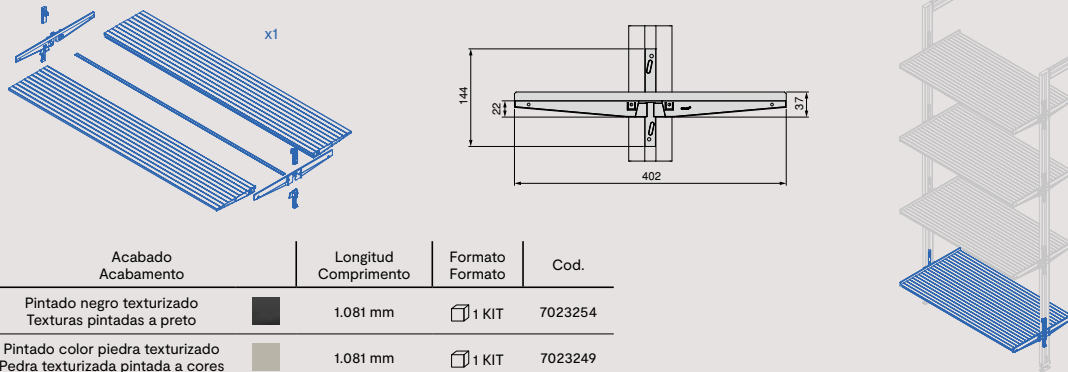

Horizontal
Horizontal

Kit de estante de aluminio Zero
Kit de prateleiras de aluminio Zero

Acabado Acabamento	Longitud Comprimento	Formato Formato	Cod.
Pintado negro texturizado Texturas pintadas a preto	1.081 mm	1 KIT	7023254
Pintado color piedra texturizado Pedra texturizada pintada a cores	1.081 mm	1 KIT	7023249