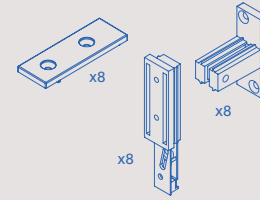

Kit de herrajes para el montaje de perfiles Zero a pared (Pared - Pared)
Kit de ferragens para a montagem de perfis Zero à parede (Pared - Parede)

Acabado Acabamento	Juegos Jogos	Formato Formato	Cod.
Pintado negro texturizado Texturas pintadas a preto	4 UN	1 LOTE	7021954
Pintado color piedra texturizado Pedra texturizada pintada a cores	4 UN	1 LOTE	7021949