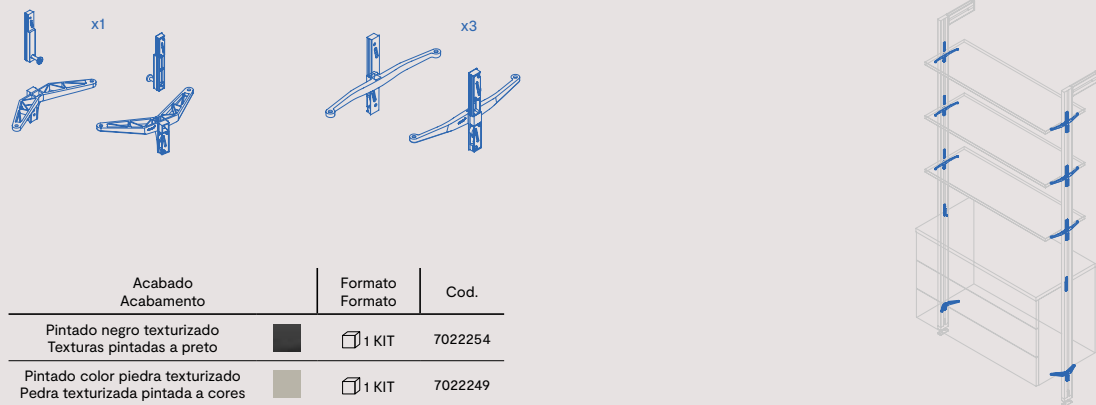

Kit de soportes Zero para estantes de madera y módulo
Kit de suportes Zero para prateleiras de madeira e módulo

Acabado Acabamento	Formato Formato	Cod.
Pintado negro texturizado Texturas pintadas a preto	1 KIT	7022254
Pintado color piedra texturizado Pedra texturizada pintada a cores	1 KIT	7022249

Los productos incluyen los tornillos y tacos para su montaje. / Os produtos incluem parafusos e tampões para montagem.

Escanea este QR y descubre el video de montaje de los accesorios horizontales.
Digitalize este QR e descubra o vídeo de montagem dos acessórios horizontais.