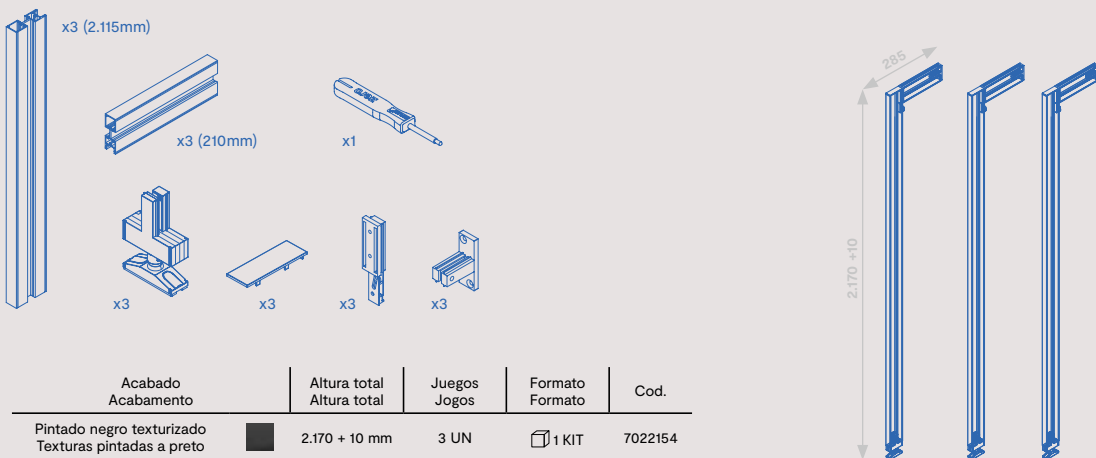

Kit estructura modular con herrajes de nivelador rectangular y perfiles Zero (Suelo - Pared)
Kit estrutura modular com ferragens de nivelador rectangular e perfis Zero (Piso - Parede)