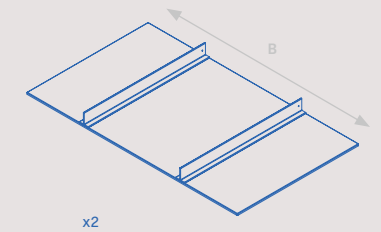

Bandeja o estante para armarios y vestidores Hack
Bandeja ou prateleira para roupeiros e closets Hack

Acabado Acabamento	B	Juegos Jogos	Formato Formato	Cod.
Pintado negro texturizado Texturas pintadas a preto	487 (M60)	2 UN	1 LOTE	7112154
Pintado negro texturizado Texturas pintadas a preto	687 (M80)	2 UN	1 LOTE	7112254
Pintado negro texturizado Texturas pintadas a preto	787 (M90)	2 UN	1 LOTE	7112354