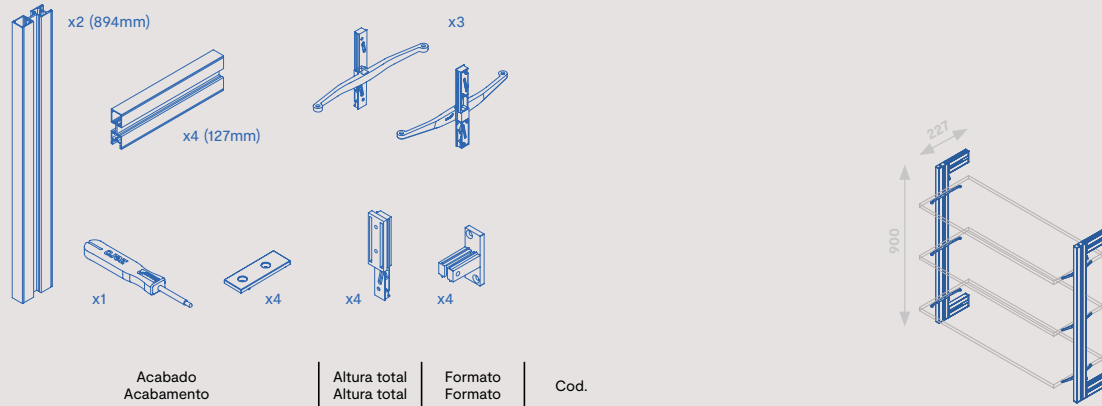

Horizontal
Horizontal

Kit estructura modular con herrajes, estantes para madera y perfiles Zero (Pared - Pared)
Kit estrutura modular com ferragens, prateleiras para madeira e perfis Zero (Pared - Parede)

Acabado Acabamento	Altura total Altura total	Formato Formato	Cod.
Pintado negro texturizado Texturas pintadas a preto	900 mm	1 KIT	7021854
Pintado color piedra texturizado Pedra texturizada pintada a cores	900 mm	1 KIT	7021849