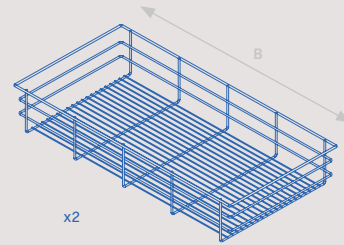

Horizontal
Horizontal

Cajón o cesta de alambre para armarios y vestidores Hack
Gaveta ou cesto aramado para roupeiros e closets Hack

Acabado Acabamento	B	Juegos Jogos	Formato Formato	Cod.
Pintado negro texturizado Texturas pintadas a preto	482 (M60)	2 UN	1 LOTE	7111754
Pintado negro texturizado Texturas pintadas a preto	682 (M80)	2 UN	1 LOTE	7111854
Pintado negro texturizado Texturas pintadas a preto	782 (M90)	2 UN	1 LOTE	7111954