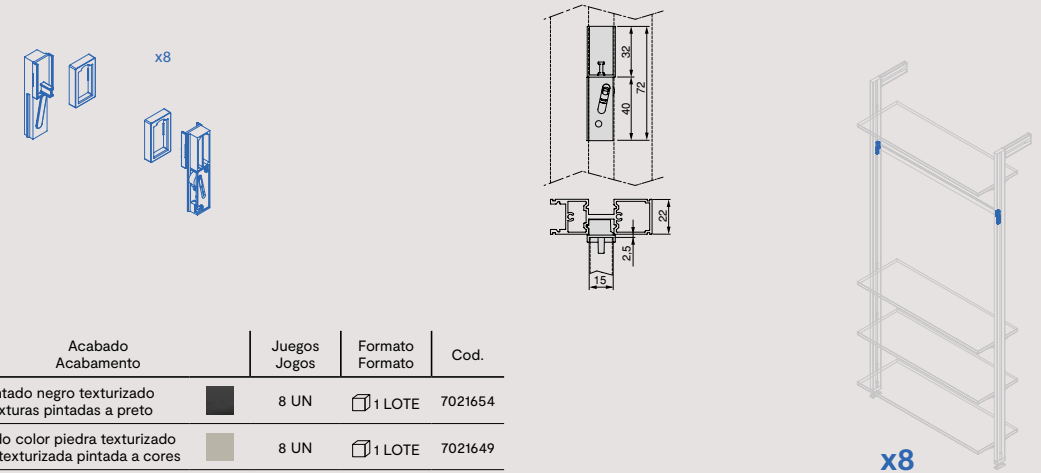

Juego de soportes Zero para barra de colgar
Jogo de suportes Zero para varão de roupeiro

Acabado Acabamento	Juegos Jogos	Formato Formato	Cod.
Pintado negro texturizado Texturas pintadas a preto	8 UN	1 LOTE	7021654
Pintado color piedra texturizado Pedra texturizada pintada a cores	8 UN	1 LOTE	7021649