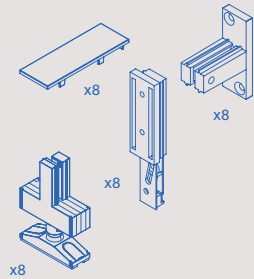

Juego de herrajes con nivelador rectangular para el montaje de perfiles Zero (Suelo - Pared)
Jogo de ferragens com nivelador rectangular para montagem de perfis Zero (Piso - Parede)

Acabado Acabamento	Juegos Jogos	Formato Formato	Cod.
Pintado negro texturizado Texturas pintadas a preto	8 UN	1 LOTE	7021054