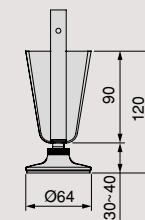

Perfil de aluminio para realizar estructuras modulares Zero
Perfil de alumínio para estruturas modulares Zero

Acabado Acabamento	Longitud Comprimento	Formato Formato	Cod.
Pintado negro texturizado Texturas pintadas a preto	2,35 m	8 UN	7020154
Pintado negro texturizado Texturas pintadas a preto	2,90 m	8 UN	7020254
Pintado color piedra texturizado Pedra texturizada pintada a cores	2,35 m	8 UN	7020149
Pintado color piedra texturizado Pedra texturizada pintada a cores	2,90 m	8 UN	7020249

Juego de herrajes con nivelador rectangular para el montaje de perfiles Zero (Suelo - Pared)
Jogo de ferragens com nivelador rectangular para montagem de perfis Zero (Piso - Parede)

Acabado Acabamento	Juegos Jogos	Formato Formato	Cod.
Pintado negro texturizado Texturas pintadas a preto	8 UN	1 LOTE	7021054

Juego de nivelador rectangular para el montaje de perfiles Zero (Suelo - Techo)
Jogo de nivelador rectangular para montagem de perfis Zero (Piso - Tecto)

Acabado Acabamento	Juegos Jogos	Formato Formato	Cod.
Pintado negro texturizado Texturas pintadas a preto	8 UN	1 LOTE	7021154
Pintado color piedra texturizado Pedra texturizada pintada a cores	8 UN	1 LOTE	7021149

Escanea este QR y descubre el video de montaje de la estructura vertical.
Digitalize este QR e descubra o vídeo de montagem da estrutura vertical.

Kit de herrajes para el montaje de perfiles Zero a pared (Pared - Pared)
Kit de ferragens para a montagem de perfis Zero à parede (Pared - Parede)

Acabado Acabamento	Juegos Jogos	Formato Formato	Cod.
Pintado negro texturizado Texturas pintadas a preto	4 UN	1 LOTE	7021954
Pintado color piedra texturizado Pedra texturizada pintada a cores	4 UN	1 LOTE	7021949