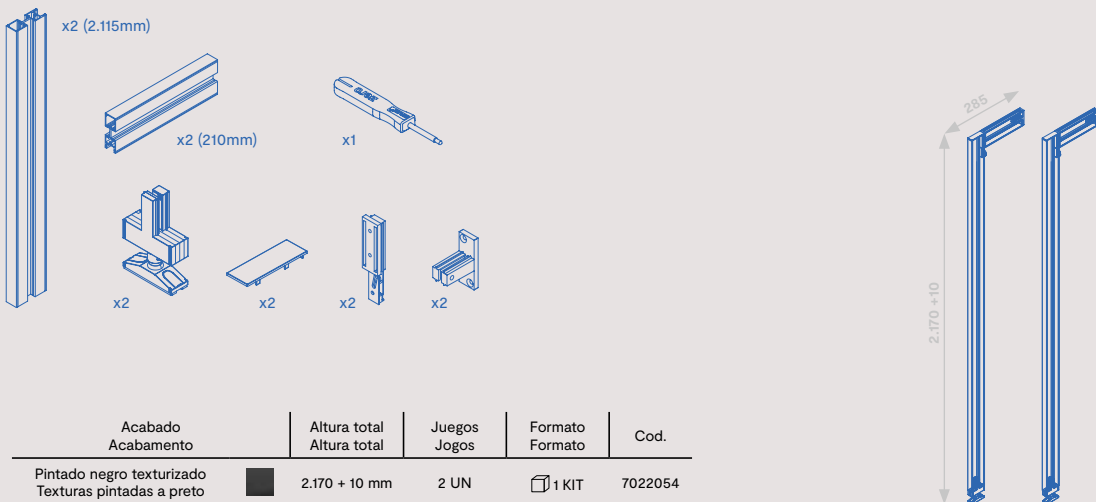

Escanea este QR y descubre el video de montaje de la estructura vertical.
Digitalize este QR e descubra o vídeo de montagem da estrutura vertical.

Kit estructura modular con herrajes de nivelador circular y perfiles Zero (Suelo - Pared)
Kit estrutura modular com ferragens de nivelador circular e perfis Zero (Piso - Parede)