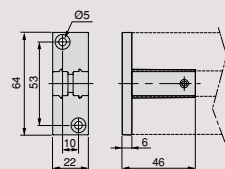

Vertical
Vertical

Pieza de fijación del perfil Zero a la pared
Peça de fixação do perfil Zero à parede

x8

x8

Acabado Acabamento	Juegos Jogos	Formato Formato	Cod.
Pintado negro texturizado Texturas pintadas a preto	8 UN	1 LOTE	7021754
Pintado color piedra texturizado Pedra texturizada pintada a cores	8 UN	1 LOTE	7021749