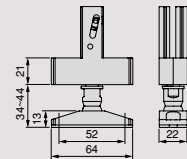

Juego de nivelador rectangular para el montaje de perfiles Zero (Suelo - Techo)
Jogo de nivelador rectangular para montagem de perfis Zero (Piso - Tecto)

Acabado Acabamento	Juegos Jogos	Formato Formato	Cod.
Pintado negro texturizado Texturas pintadas a preto	8 UN	1 LOTE	7021154
Pintado color piedra texturizado Pedra texturizada pintada a cores	8 UN	1 LOTE	7021149