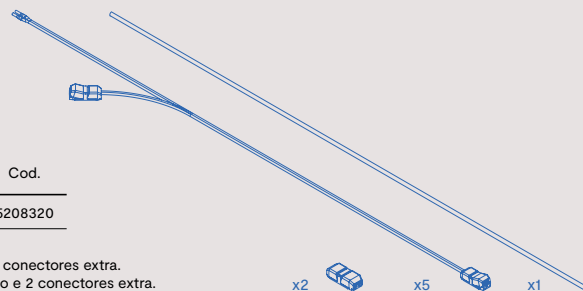

Iluminación
Iluminação

Perfil difusor Zero
Perfil difusor Zero

Acabado Acabamento	Longitud Comprimento	Formato Formato	Cod.
Plástico blanco Plástico branco	1,10 m	20 UN	5150315
Plástico blanco Plástico branco	2,90 m	20 UN	5150415

Perfil pasacables Zero
Perfil passa-cabos Zero

Acabado Acabamento	Longitud Comprimento	Formato Formato	Cod.
Plástico negro Plástico preto	1,10 m	8 UN	5150517
Plástico negro Plástico preto	2,90 m	8 UN	5150617

Cable conector para iluminación de estructura Zero
Cabo conector para iluminação de estrutura Zero

Longitud Comprimento	Entrada Enseada	Salida Saída	Potencia Energía	Formato Formato	Cod.
0,50 m	12/24V DC	12/24V DC	48W/96W	1KIT	5208320

El conjunto se compone por 5 cables, un trozo de termorretractil negro y 2 conectores extra.
O conjunto está composto por 5 cabos, um pedaço de termo-retráctil preto e 2 conectores extra.