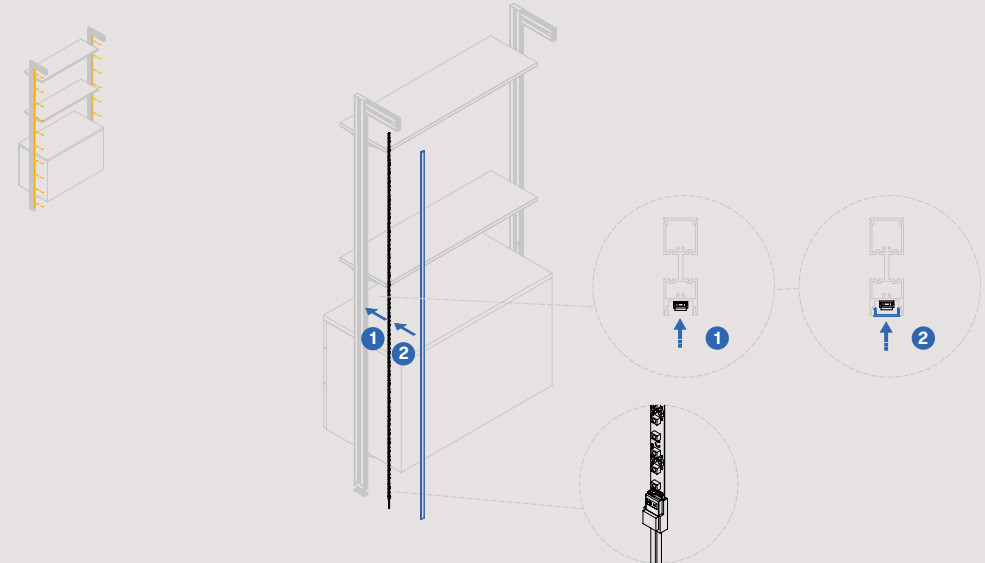

Perfil pasacables Zero
Perfil passa-cabos Zero

Acabado Acabamento	Longitud Comprimento	Formato Formato	Cod.
Plástico negro Plástico preto	1,10 m	8 UN	5150517
Plástico negro Plástico preto	2,90 m	8 UN	5150617

El conjunto se compone por 5 cables, un trozo de termorretractil negro y 2 conectores extra.
O conjunto está composto por 5 cabos, um pedaço de termo-retráctil preto e 2 conectores extra.

emuca 
where creation begins