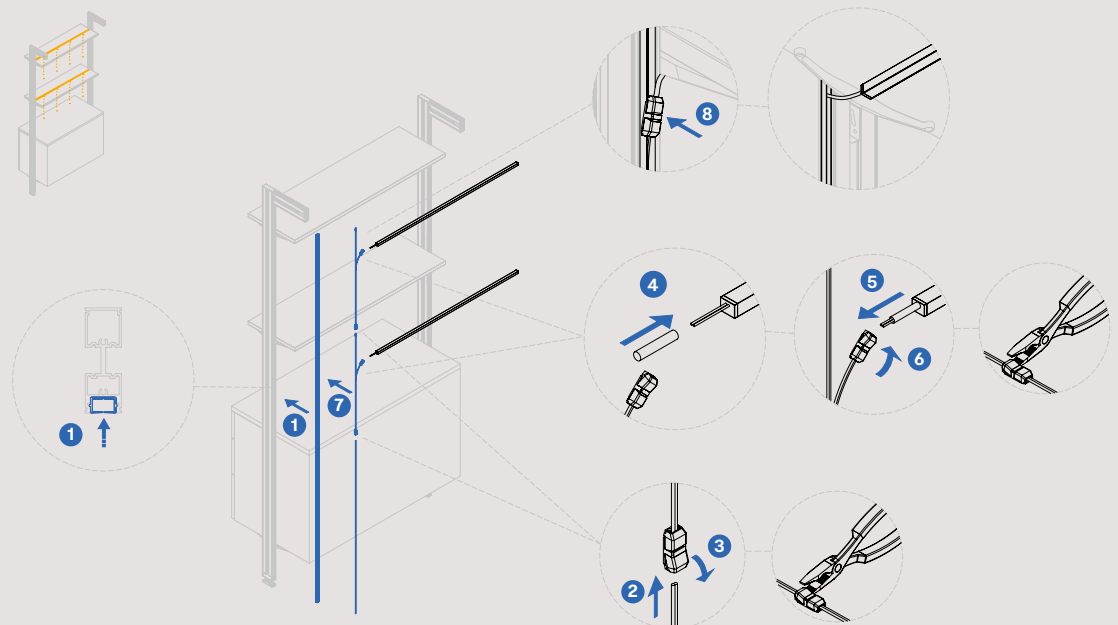

Perfil pasacables Zero
Perfil passa-cabos Zero

Acabado Acabamento	Longitud Comprimento	Formato Formato	Cod.
Plástico negro Plástico preto	1,10 m	8 UN	5150517
Plástico negro Plástico preto	2,90 m	8 UN	5150617

El conjunto se compone por 5 cables, un trozo de termorretractil negro y 2 conectores extra.
O conjunto está composto por 5 cabos, um pedaço de termo-retráctil preto e 2 conectores extra.

emuca 
where creation begins